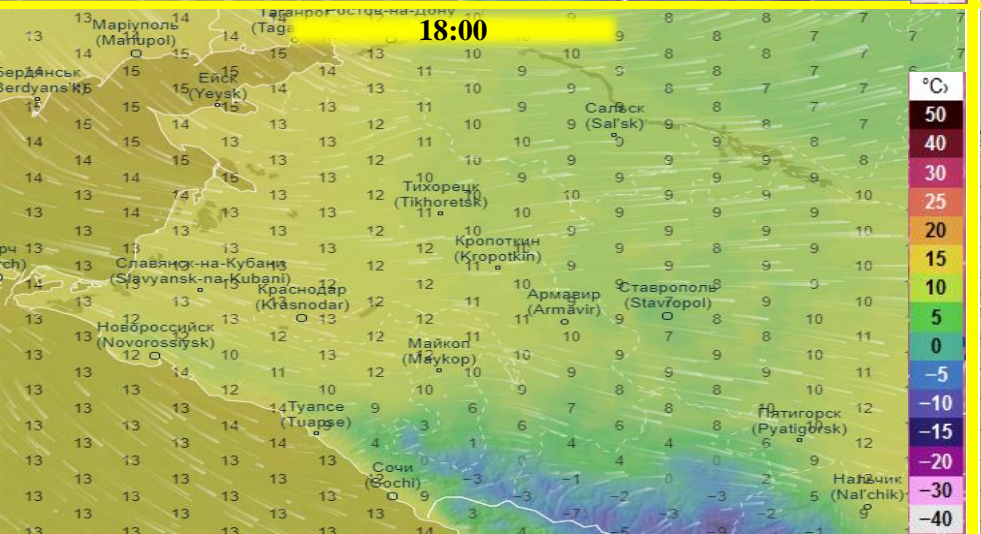

**МОДЕЛЬ
ПО ЗАМОРОЗКАМ
НА ТЕРРИТОРИИ КРАСНОДАРСКОГО КРАЯ**

ЗАМОРОЗКИ НА ТЕРРИТОРИИ
КРАСНОДАРСКОГО КРАЯ
(по состоянию на 10.05.2021 г.)

ПРОГНОЗ ТЕМПЕРАТУРЫ НА ТЕРРИТОРИИ КРАСНОДАРСКОГО КРАЯ (10.05.2021г.)