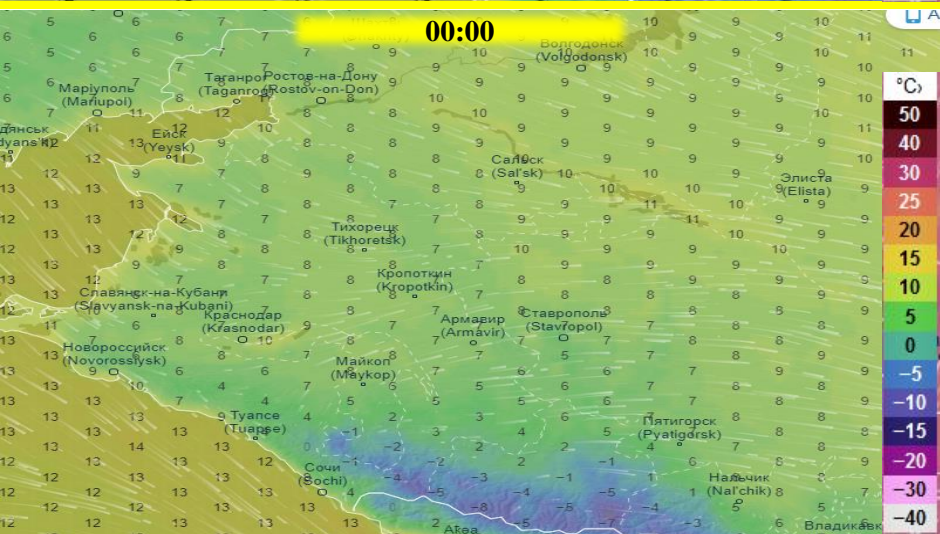

**МОДЕЛЬ
ПО ЗАМОРОЗКАМ
НА ТЕРРИТОРИИ КРАСНОДАРСКОГО КРАЯ**

ЗАМОРОЗКИ НА ТЕРРИТОРИИ
КРАСНОДАРСКОГО КРАЯ
(по состоянию на 10.05.2021 г.)

ПРОГНОЗ ТЕМПЕРАТУРЫ НА ТЕРРИТОРИИ КРАСНОДАРСКОГО КРАЯ (10.05.2021г.)