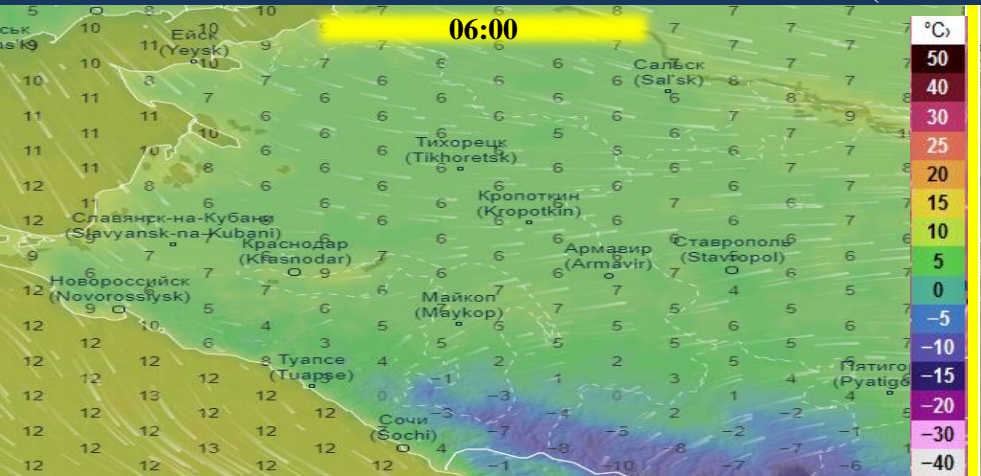

**МОДЕЛЬ
ПО ЗАМОРОЗКАМ
НА ТЕРРИТОРИИ КРАСНОДАРСКОГО КРАЯ**

ЗАМОРОЗКИ НА ТЕРРИТОРИИ
КРАСНОДАРСКОГО КРАЯ
(по состоянию на 10.05.2021 г.)

ПРОГНОЗ ТЕМПЕРАТУРЫ НА ТЕРРИТОРИИ КРАСНОДАРСКОГО КРАЯ (10.05.2021г.)