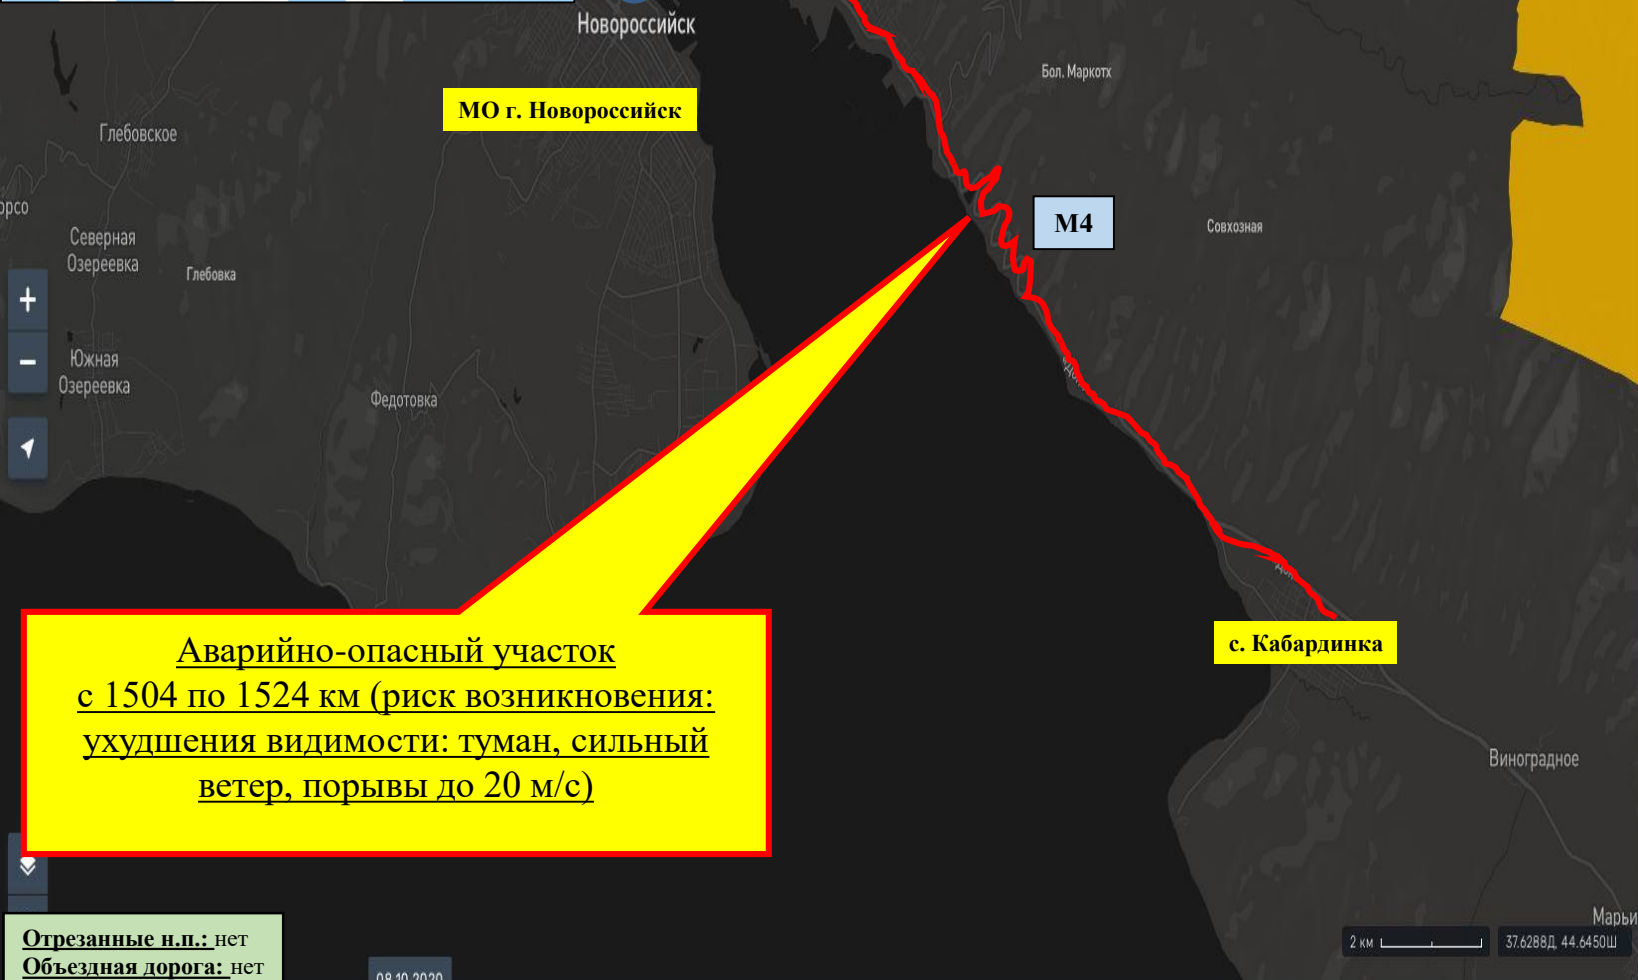

ИНФОРМАЦИОННЫЕ МАТЕРИАЛЫ ПО РИСКУ НАРУШЕНИЯ ТРАНСПОРТНОГО СООБЩЕНИЯ,
СВЯЗАННЫХ С НЕБЛАГОПРИЯТНЫМИ МЕТЕОЯВЛЕНИЯМИ
НА ФЕДЕРАЛЬНОЙ АВТОМОБИЛЬНОЙ ДОРОГЕ М-4 ДОН (НА 15.03.2023)

Прогноз метеоявлений

Вт 14 мар	Ср 15	Чт 16	Пт 17	Сб 18	Вс 19	Пн 20	Вт 21	Ср 22	Чт 23
+9	+14	+14	+16	+16	+14	+13	+11	+12	+13
+5	+5	+9	+9	+12	+9	+10	+8	+8	+9
Максимальная скорость ветра, м/с									
28	5	4	7	16	17	10	6	3	11
Осадки, мм									
0,7	0	1,8	0	0	0,6	0	1,1	0,3	1,8

Аварийно-опасный участок
с 1504 по 1524 км (риск возникновения:
ухудшения видимости: туман, сильный
ветер, порывы до 20 м/с)

Отрезанные н.п.: нет
Объездная дорога: нет

08.10.2020

Атлас рисков и угроз

СЛОИ СОБЫТИЯ МАРШРУТЫ

Дорожно-транспортные происшествия

Добавить слой

- ### Условные обозначения
- Участок автодороги с повышенным риском возникновения ДТП, нарушением движения
 - Объездная дорога
 - Населенный пункт

ИНФОРМАЦИОННЫЕ МАТЕРИАЛЫ ПО РИСКУ НАРУШЕНИЯ ТРАНСПОРТНОГО СООБЩЕНИЯ,
СВЯЗАННЫХ С НЕБЛАГОПРИЯТНЫМИ МЕТЕОЯВЛЕНИЯМИ НА АВТОДОРОГЕ А-147
В КРАСНОДАРСКОМ КРАЕ (НА 15.03.2023)