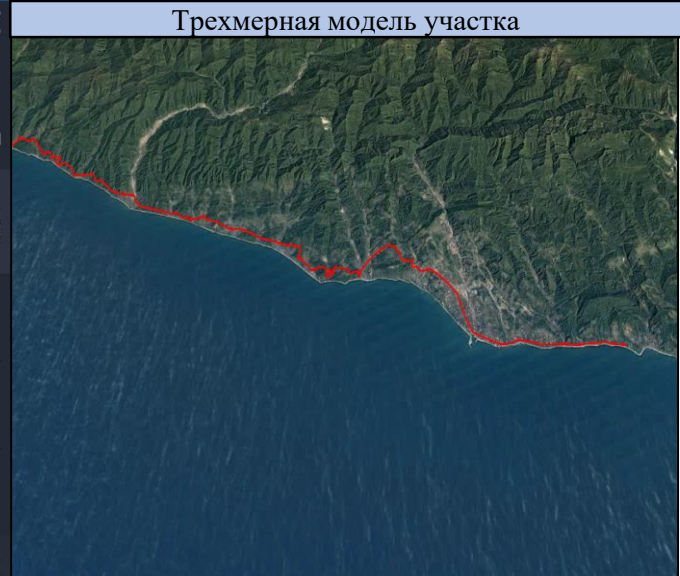

Поиск слоя

ПРОЧЕЕ

ТЕХНОГЕННЫЕ

ПРИРОДНЫЕ

COVID-2019

Административные границы

Оперативный прогноз

СТАТИСТИКА РЕГИОНАМ

Дорожно-транспортные происшествия

Добавить слой

- ### Условные обозначения
- Участок автодороги с повышенным риском возникновения ДТП, нарушением движения
 - Объездная дорога
 - Населенный пункт

ИНФОРМАЦИОННЫЕ МАТЕРИАЛЫ ПО РИСКУ НАРУШЕНИЯ ТРАНСПОРТНОГО СООБЩЕНИЯ,
СВЯЗАННЫХ С НЕБЛАГОПРИЯТНЫМИ МЕТЕОЯВЛЕНИЯМИ НА АВТОДОРОГЕ А-147
В КРАСНОДАРСКОМ КРАЕ (НА 15.03.2023)