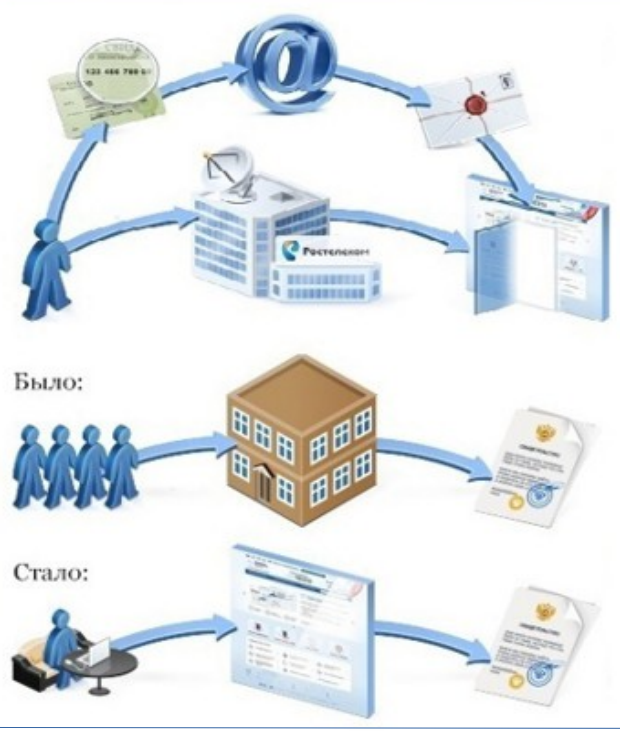

ПОРТАЛ ГОСУДАРСТВЕННЫХ И МУНИЦИПАЛЬНЫХ УСЛУГ

ЭЛЕКТРОННОЕ ПРАВИТЕЛЬСТВО ГОСУСЛУГИ
Госуслуги прозрачны как никогда!

Телефоны поддержки:
в России: **8 (800) 100-70-10**
за границей: **+ 7 (499) 550-18-39**

Личный кабинет:

Электронный адрес Портала

Зарегистрироваться на Портале просто и удобно. Вы можете сделать это онлайн или обратившись в ближайший офис МФЦ.

- Зайти на сайт www.gosuslugi.ru нажать на кнопку "регистрация";
- Ввести фамилию, имя, номер мобильного телефона или адрес электронной почты. Нажать кнопку "зарегистрировать";
- Придумать и дважды ввести пароль, он нужен для входа в личный кабинет;
- В появившихся полях заполнить информацию о себе (обязательно адрес регистрации, СНИЛС и паспортные данные);
- Дождаться когда система проверит введенные данные;
- Перейти к подтверждению личности;
- Прийти в ближайший офис **МФЦ** с паспортом и СНИЛС, сотрудник регистрирует Вас, учетная запись будет автоматически подтверждена;