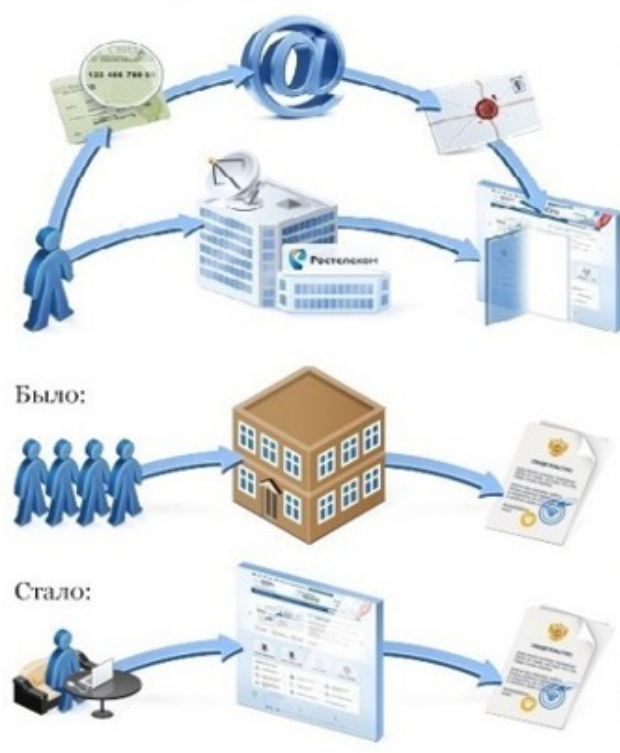

Личный кабинет:

Электронный адрес Портала

Зарегистрироваться на Портале просто и удобно. Вы можете сделать это онлайн или обратившись в ближайший офис МФЦ.

- Зайти на сайт www.gosuslugi.ru нажать на кнопку "регистрация";
- Ввести фамилию, имя, номер мобильного телефона или адрес электронной почты. Нажать кнопку "зарегистрировать";
- Придумать и дважды ввести пароль, он нужен для входа в личный кабинет;
- В появившихся полях заполнить информацию о себе (обязательно адрес регистрации, СНИЛС и паспортные данные);
- Дождаться когда система проверит введенные данные;
- Перейти к подтверждению личности;
- Прийти в ближайший офис **МФЦ** с паспортом и СНИЛС, сотрудник регистрирует Вас, учетная запись будет автоматически подтверждена;

Готово! Теперь можно получить государственные и муниципальные услуги через Портал.

ПОРТАЛ ГОСУДАРСТВЕННЫХ И МУНИЦИПАЛЬНЫХ УСЛУГ

ЭЛЕКТРОННОЕ ПРАВИТЕЛЬСТВО ГОСУСЛУГИ
Госуслуги прозрачны как никогда!

Телефоны поддержки:
в России: **8 (800) 100-70-10**
за границей: **+ 7 (499) 550-18-39**

Готово! Теперь можно получить государственные и муниципальные услуги через Портал.